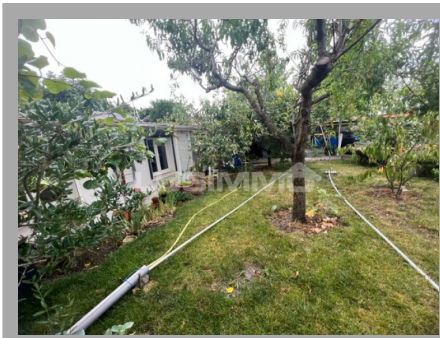

À vendre, Maison 2 pièces - 95380 Louvres

154 000 € *FAI | Référence: 168

- Pièces : 2
- Chambre : 1
- Salle de bain :
- Toilette : 1
- Parking : Non
- Cave : 0
- Balcon :
- Piscine : 0
- Surface : 31 m²
- Surface jardin : m²
- Surface terrain : 197 m²
- Chauffage : Radiateur - Electrique
- Mode chauffage : Individuel
- Nature chauffage : Electrique
- Cuisine : Americaine
- Ascenseur :
- Meublé : 0

Description du bien

Maison de plain pied de 2 pièces, comprenant une pièce principale avec cuisine ouverte, une chambre, une salle d'eau et un WC.
Un terrain de 197m2 avec un grand abris de jardin et une terrasse.
RARE A CE PRIX, VENEZ LA VISITER !